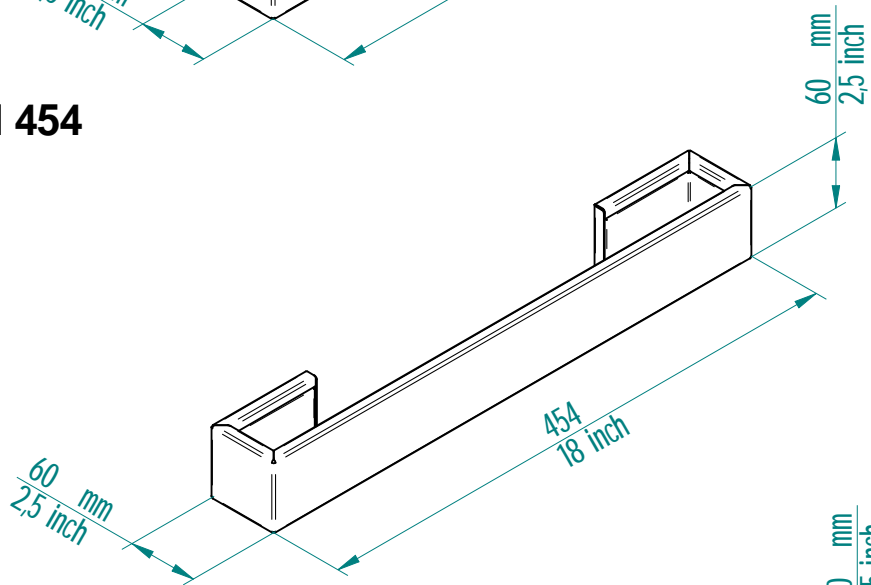

PORTASCIUGAMANI VEGA VEGA TOWEL BAR

PORTASCIUGAMANI 270
TOWEL BAR 9,5 inch

PORTASCIUGAMANI 350
TOWEL BAR 13 inch

PORTASCIUGAMANI 454
TOWEL BAR 18 inch

PORTASCIUGAMANI 520
TOWEL BAR 19.5 inch